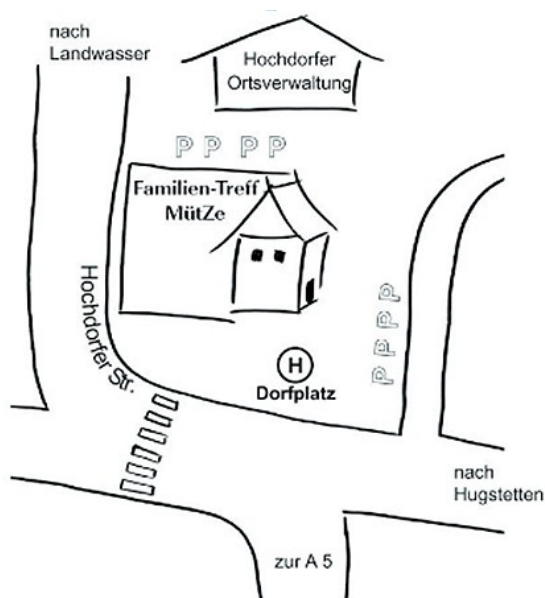

# Anfahrt Familien-Treff MütZe Hochdorf e.V.

Adresse: Familien-Treff MütZe Hochdorf e.V.

Hochdorferstraße 2, 79108 Freiburg-Hochdorf

Der Eingang befindet sich vom Dorfplatz aus gesehen auf der rechten Seite (auf dem Foto dort, wo die Fahrräder stehen).

## Anfahrt mit den Öffentlichen:

Freiburg Hbf ist der nächste Bahnhof. Von dort mit dem Aufzug am Ende der Gleise direkt eine Etage höher ist die Straßenbahn. Das geht auch mit dem Kinderwagen, jedes Gleis hat einen Aufzug.

Mit der NR 1 Richtung Landwasser bis zur Endhaltestelle Moosweiher fahren. Dort umsteigen in den Bus Nr. 36 Richtung Hochdorf und Aussteigen am Dorfplatz direkt vor dem MütZe.

Dauer: 20 Minuten von Freiburg Hbf bis Dorfplatz

Busanschlüsse unter VAG: <https://www.vag-freiburg.de/fahrplan-linien/fahrplanauskunft>

Dann „Freiburg im Breisgau, Hauptbahnhof“ nach „Freiburg im Breisgau, Hochdorf Dorfplatz“ eingeben und die Uhrzeit.